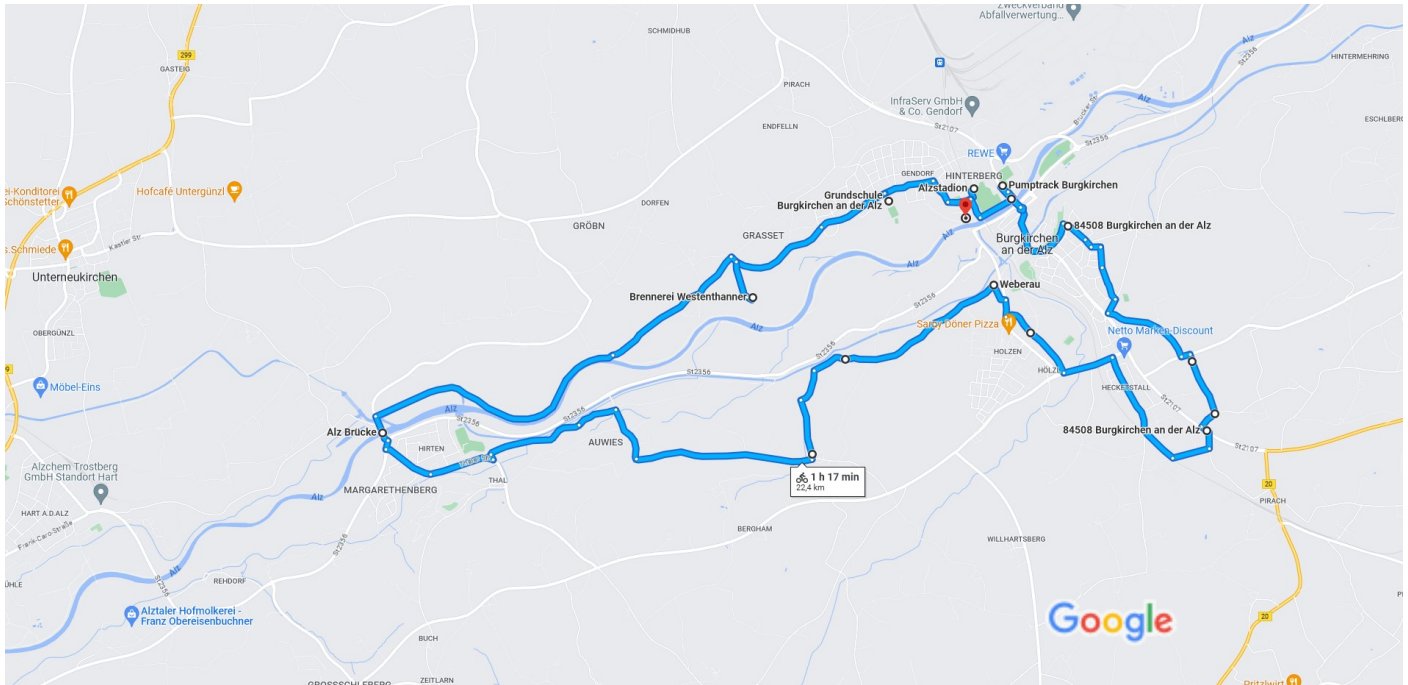

Alzstadion, Jahnstraße 6, 84508 Burgkirchen an der Alz nach Gartenlokal "Ranch" Gendorf, Auweg 5, 84508 Burgkirchen an der Alz

SPD Heimattour, Burgkirchen über Alzstadion Gendorf, Hirten, Holzen und Hecketstall zur "Ranch"

Kartendaten © 2023 GeoBasis-DE/BKG (©2009),Google 500 m

über Auweg und Altgendorfer Str. 1 h 17 min
22,4 km

⚠ Auf dieser Route liegen gesperrte oder private Straßen.

↑ 120 m · ↓ 120 m